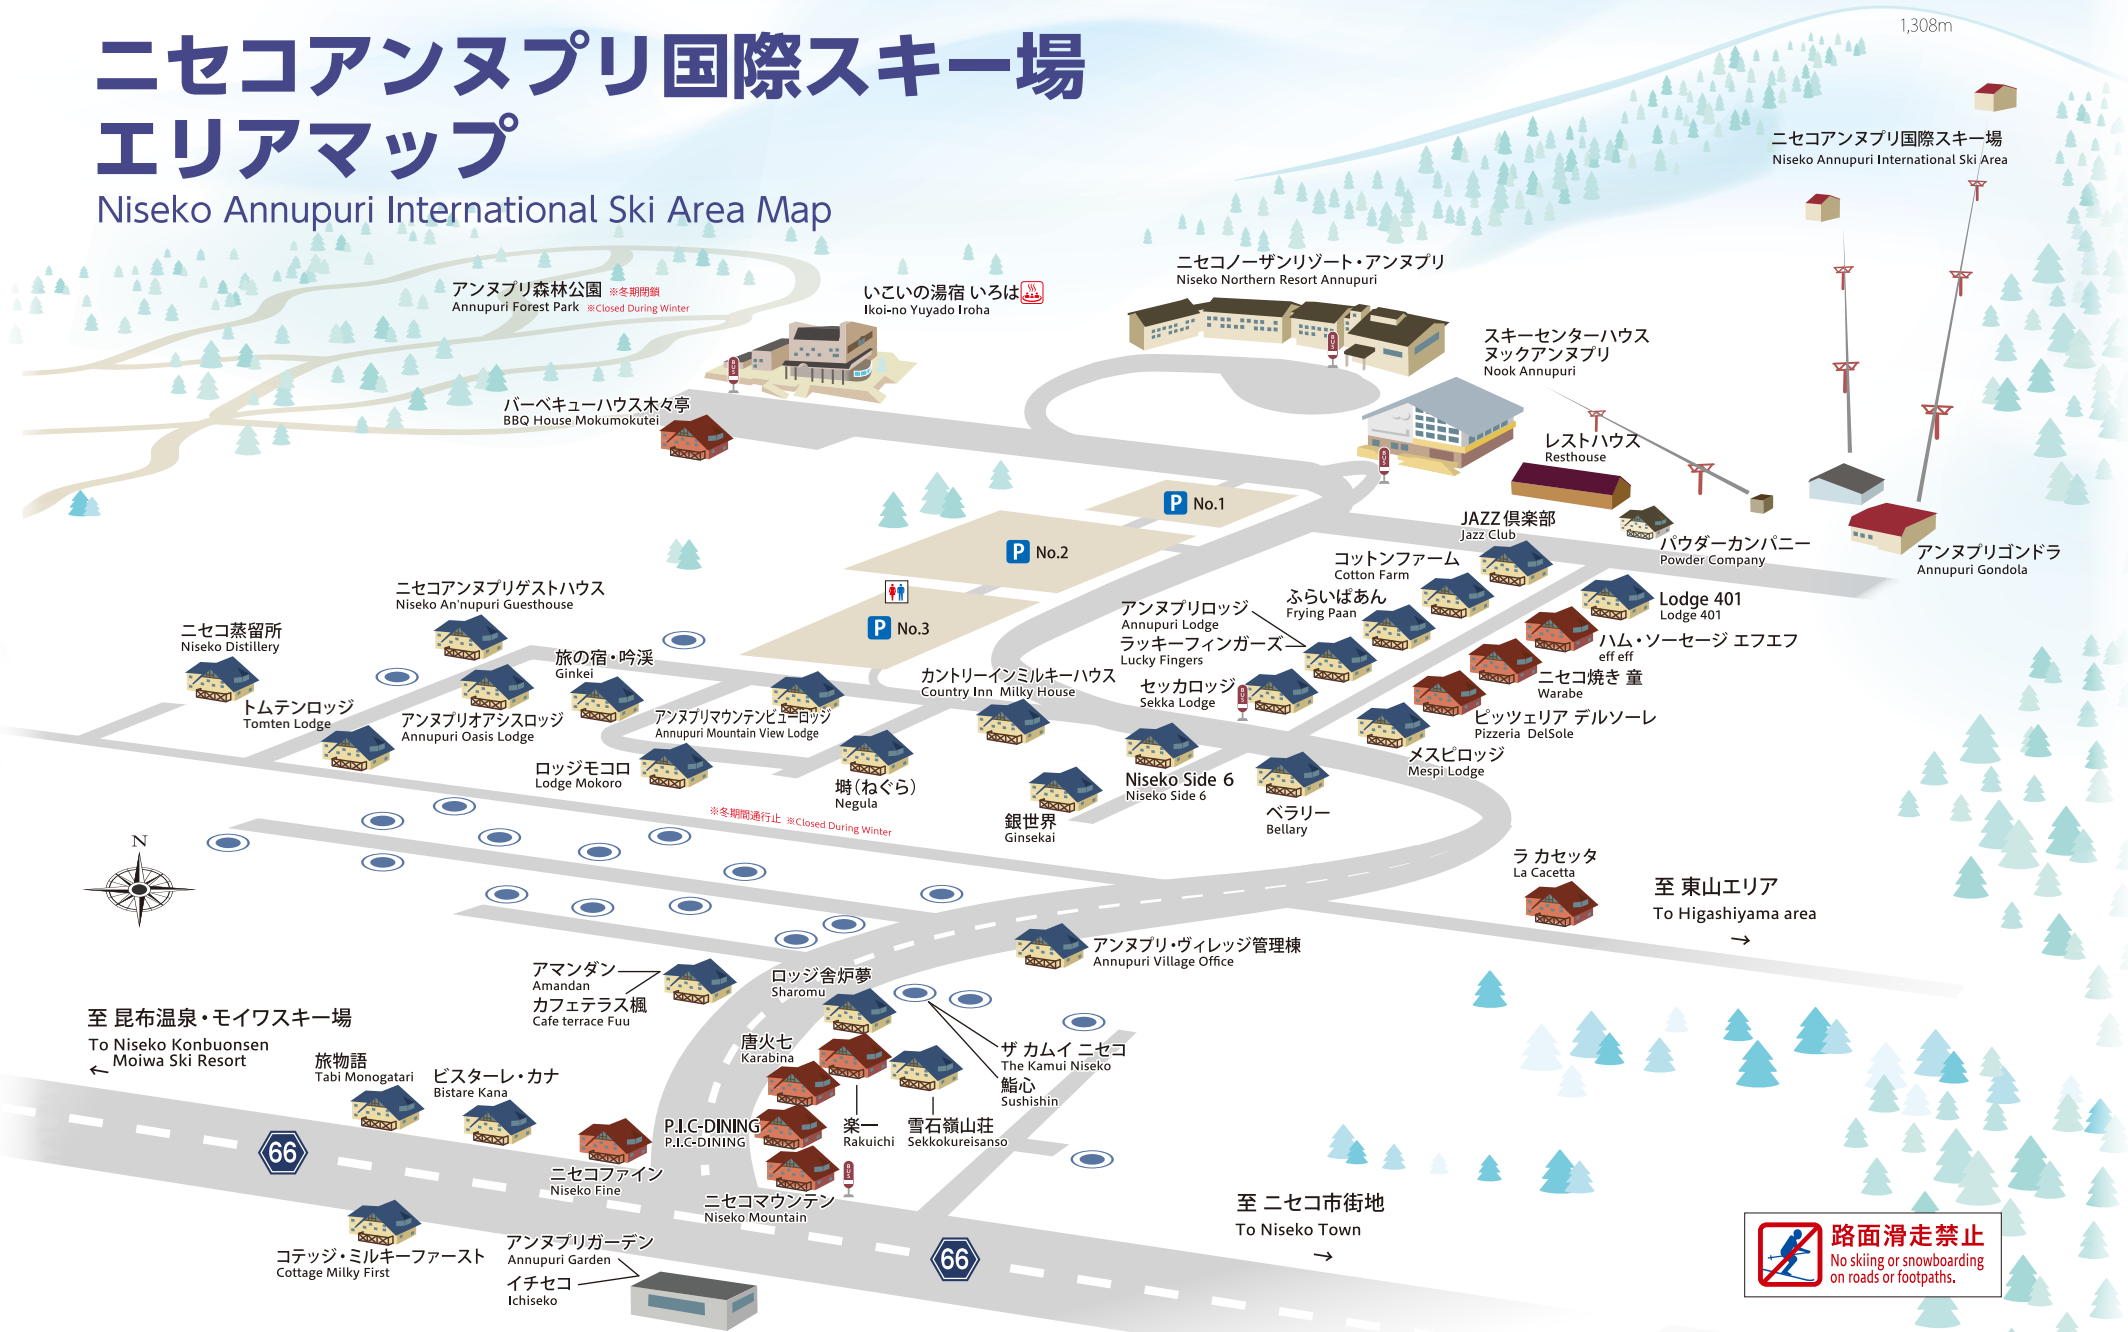

ニセコアンヌプリ国際スキー場 エリアマップ

Niseko Annupuri International Ski Area Map

アンヌプリ森林公園 ※冬期閉鎖
Annupuri Forest Park ※Closed During Winter

いごいの湯宿いろは
Iko-no Yuyado Iroha

ニセコノーザンリゾート・アンヌプリ
Niseko Northern Resort Annupuri

スキーセンターハウス
ヌックアンヌプリ
Nook Annupuri

バーベキューハウス木々亭
BBQ House Mokumokutei

レストハウス
Resthouse

ニセコアンヌプリ国際スキー場
Niseko Annupuri International Ski Area

1,308m

アンヌプリゴンドラ
Annupuri Gondola

P No.1

P No.2

P No.3

ラカセッタ
La Cacetta

至 東山エリア
To Higashiyama area

※冬期間通行止 ※Closed During Winter

アンヌプリ・ヴィレッジ管理棟
Annupuri Village Office

至 昆布温泉・モイワスキー場
To Niseko Konbuonsen
Moiva Ski Resort

アマンダン
Amandan

ロッジ舎炉夢
Sharomu

旅物語
Tabi Monogatari

至 ニセコ市街地
To Niseko Town

コテージ・ミルクィーファースト
Cottage Milky First

アンヌプリガーデン
Annupuri Garden

イチセコ
Ichiseko

路面滑走禁止
No skiing or snowboarding
on roads or footpaths.